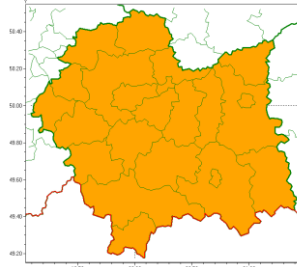

**POWIATOWE CENTRUM
ZARZĄDZANIA KRYZYSOWEGO
W OŚWIĘCIMIU
SOZ.5531.4.69.2019**

wg rozdzielnika

**WOJEWÓDZTWO MAŁOPOLSKIE
OSTRZEŻENIA METEOROLOGICZNE ZBIORCZO NR 139
WYKAZ OBOWIĄZUJĄCYCH OSTRZEŻEŃ
o godz. 06:53 dnia 30.07.2019**

Zjawisko/Stopień zagrożenia	Burze z gradem/2
Obszar (w nawiasie numer ostrzeżenia dla powiatu)	powiaty: bocheński(53), brzeski(51), chrzanowski(53), dąbrowski(53), gorlicki(64), krakowski(52), Kraków(52), limanowski(57), miechowski(52), myślenicki(64), nowosądecki(70), nowotarski(77), Nowy Sącz(62), olkuski(52), oświęcimski(55), proszowicki(52), suski(71), tarnowski(56), Tarnów(52), tatrzański(71), wadowicki(60), wielicki(53)
Ważność	od godz. 12:00 dnia 30.07.2019 do godz. 24:00 dnia 30.07.2019
Prawdopodobieństwo	80%
Przebieg	Prognozuje się wystąpienie burz z opadami deszczu miejscami od 30 mm do 50 mm, lokalnie do 60 mm oraz porywami wiatru do 90 km/h. Miejscami grad.
SMS	IMGW-PIB OSTRZEŻENIA: BURZE Z GRADEM/2 małopolskie (wszystkie powiaty) od 12:00/30.07 do 24:00/30.07.2019 deszcz 60 mm, porywy 90 km/h. Dotyczy powiatów: wszystkie powiaty.
RSO	Woj. małopolskie (wszystkie powiaty), IMGW-PIB wydał ostrzeżenie drugiego stopnia o burzach z gradem
Uwagi	Brak.
Dyżurny synoptyk IMGW-PIB	Michał Solarz